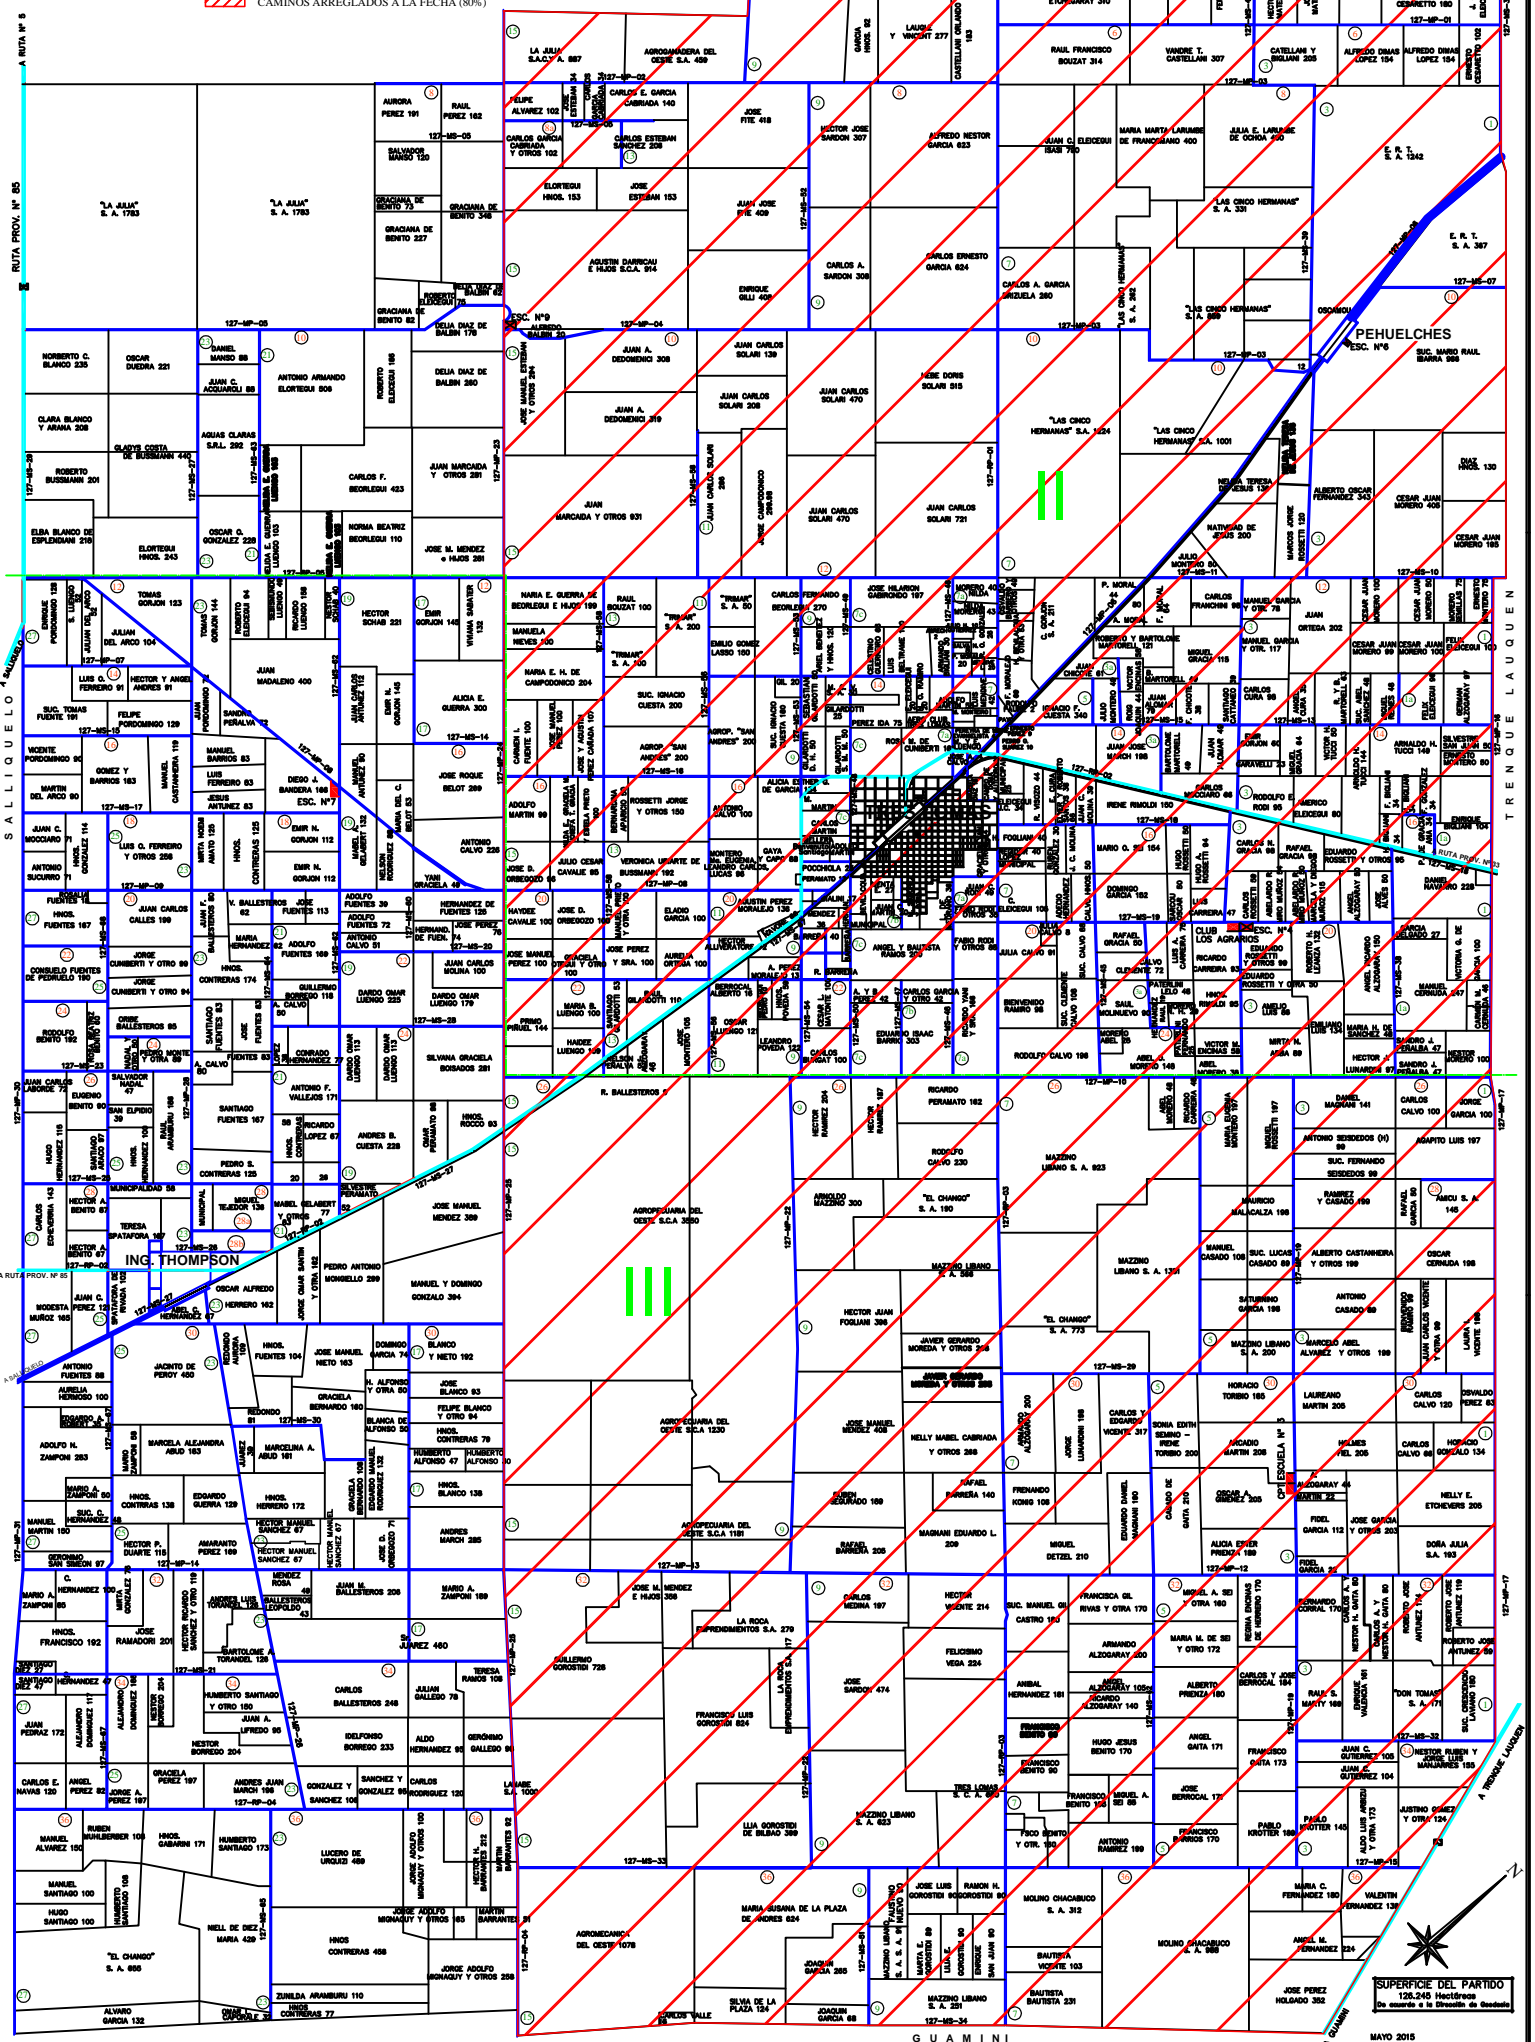

Mapa rural del partido de Tres Lomas

Municipalidad de Tres Lomas Jefatura de Obras y Servicios Públicos

REFERENCIAS

CAMINOS

Calles impares - sentido: Noroeste - Sureste

Calles pares - sentido: Noroeste - Sureste

CAMINOS ARREGLADOS A LA FECHA (80%)

Superficie del Partido
128.245 Hectáreas
De acuerdo a la Dirección de Estadística

MAYO 2016
DIBUJO EN CAD: HECTOR JORGE PAIS